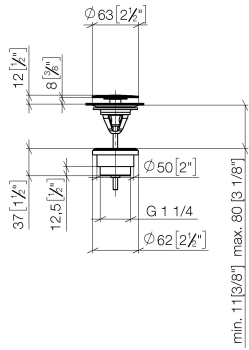

Piletta a scarico libero 1 1/4" - Ottone spazzolato (Oro 23k)

IMO

10 126 970

Solamente per lavabo senza troppopieno.

10 126 970

mm [inches]

10 126 970

Parts for other
finishes can be found
here: Cromato

Elenco delle parti di ricambio

N.	Codice articolo	Denominazione	Quantità necessaria	Tempo di produzione
1	09 31 20 097-28	tappo	1	20
2	09 30 30 179 90	vite	1	2
3	09 11 01 038-28	tazza	1	20
4	09 14 05 061 90	guarnizione	1	2
5	09 14 03 153 90	guarnizione	1	2
6	09 11 10 156-28	attacco	1	20