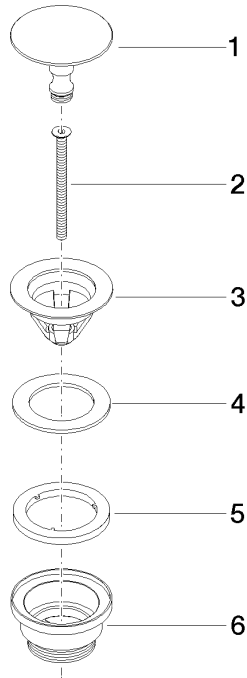

10 126 970

Compatibile con: IMO, LULU, MADISON,
MEM, TARA, CL.1, LISSÉ, VAIA, META,
CYO

	Ottone spazzolato (Oro 23k)	10 126 970-28
	Cromato	10 126 970-00
	Platinato spazzolato	10 126 970-06
	Platinato	10 126 970-08
	Ottone (Oro 23k)	10 126 970-09
	Dark Chrome	10 126 970-19
	Light Gold	10 126 970-26
	Light Gold spazzolato	10 126 970-27
	Nero opaco	10 126 970-33
	Bronzo spazzolato	10 126 970-42
	Champagne spazzolato (Oro 22k)	10 126 970-46
	Champagne (Oro 22k)	10 126 970-47
	Cromo spazzolato	10 126 970-93
	Dark Platinum spazzolato	10 126 970-99

Piletta a scarico libero 1 1/4" - Ottone spazzolato (Oro 23k)

IMO

10 126 970

Solamente per lavabo senza troppopieno.

10 126 970

mm [inches]

10 126 970

Parts for other
finishes can be found
here: Cromato

Elenco delle parti di ricambio

N.	Codice articolo	Denominazione	Quantità necessaria	Tempo di produzione
1	09 31 20 097-28	tappo	1	20
2	09 30 30 179 90	vite	1	2
3	09 11 01 038-28	tazza	1	20
4	09 14 05 061 90	guarnizione	1	2
5	09 14 03 153 90	guarnizione	1	2
6	09 11 10 156-28	attacco	1	20